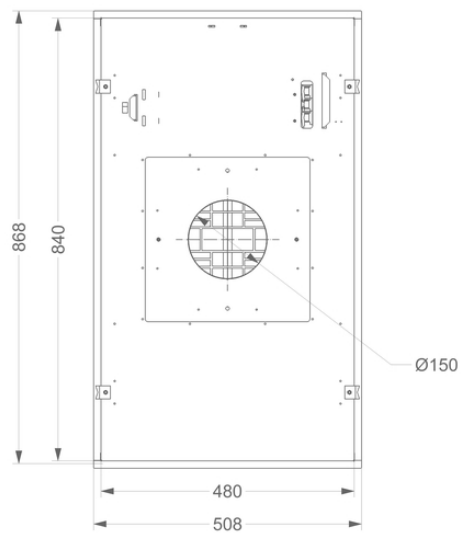

### Dimensions

▪ Dimensions du produit (LxPxH) (mm)	868 x 508 x 81
▪ Hauteur clips inclus. (sans le moteur)(mm)	133
▪ Largeur recouvrement (mm)	15
▪ Dimensions de la découpe d'encastrement (LxP)(mm)	845 x 485
▪ Distance conseillée entre hotte et table à induction (Hmin-Hmax)(mm)	600 - 1600
▪ Distance conseillée entre hotte et table gaz (Hmin-Hmax)(mm)	650 - 1600
▪ Distance conseillée entre hotte et table électrique ou vitrocéramique (Hmin-Hmax)(mm)	600 - 1600
▪ Diamètre de la sortie d'air (mm)	150
▪ Positionnement sortie d'air	Supérieur

### Caractéristiques techniques

▪ Puissance de raccordement totale (W)	13
▪ Tension (V)	220-230
▪ Fréquence (Hz)	50
▪ Longueur du câble de raccordement (m)	1,2
▪ Poids net (kg)	16,5

1

2

3

4

**Accessoires d'installation**