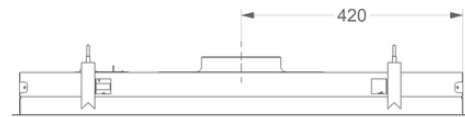

### Dimensions

▪ Dimensions du produit (LxPxH) (mm)	868 x 508 x 81
▪ Hauteur clips inclus. (sans le moteur)(mm)	133
▪ Largeur recouvrement (mm)	15
▪ Dimensions de la découpe d'encastrement (LxP)(mm)	845 x 485
▪ Distance conseillée entre hotte et table à induction (Hmin-Hmax)(mm)	600 - 1600
▪ Distance conseillée entre hotte et table gaz (Hmin-Hmax)(mm)	650 - 1600
▪ Distance conseillée entre hotte et table électrique ou vitrocéramique (Hmin-Hmax)(mm)	600 - 1600
▪ Diamètre de la sortie d'air (mm)	150
▪ Positionnement sortie d'air	Supérieur

### Caractéristiques techniques

▪ Puissance de raccordement totale (W)	13
▪ Tension (V)	220-230
▪ Fréquence (Hz)	50
▪ Longueur du câble de raccordement (m)	1,2
▪ Poids net (kg)	16,5

1

2

3

4

**Accessoires d'installation**