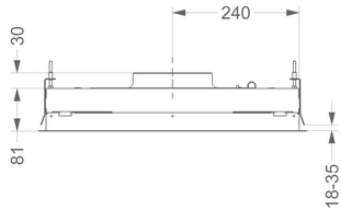

### Dimensions

▪ Dimensions du produit (LxPxH) (mm)	868 x 508 x 81
▪ Hauteur clips inclus. (sans le moteur)(mm)	133
▪ Largeur recouvrement (mm)	15
▪ Dimensions de la découpe d'encastrement (LxP)(mm)	845 x 485
▪ Distance conseillée entre hotte et table à induction (Hmin-Hmax)(mm)	600 - 1600
▪ Distance conseillée entre hotte et table gaz (Hmin-Hmax)(mm)	650 - 1600
▪ Distance conseillée entre hotte et table électrique ou vitrocéramique (Hmin-Hmax)(mm)	600 - 1600
▪ Diamètre de la sortie d'air (mm)	150
▪ Positionnement sortie d'air	Supérieur

### Caractéristiques techniques

▪ Puissance de raccordement totale (W)	13
▪ Tension (V)	220-230
▪ Fréquence (Hz)	50
▪ Longueur du câble de raccordement (m)	1,2
▪ Poids net (kg)	16,5

1

2

3

4

**Accessoires d'installation**