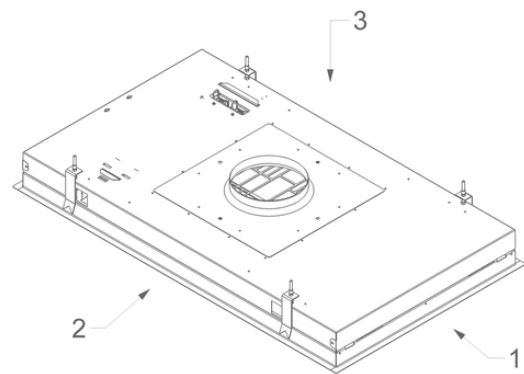

### Dimensions

▪ Dimensions du produit (LxPxH) (mm)	868 x 508 x 81
▪ Hauteur clips inclus. (sans le moteur)(mm)	133
▪ Largeur recouvrement (mm)	15
▪ Dimensions de la découpe d'encastrement (LxP)(mm)	845 x 485
▪ Distance conseillée entre hotte et table à induction (Hmin-Hmax)(mm)	600 - 1600
▪ Distance conseillée entre hotte et table gaz (Hmin-Hmax)(mm)	650 - 1600
▪ Distance conseillée entre hotte et table électrique ou vitrocéramique (Hmin-Hmax)(mm)	600 - 1600
▪ Diamètre de la sortie d'air (mm)	150
▪ Positionnement sortie d'air	Supérieur

### Caractéristiques techniques

▪ Puissance de raccordement totale (W)	13
▪ Tension (V)	220-230
▪ Fréquence (Hz)	50
▪ Longueur du câble de raccordement (m)	1,2
▪ Poids net (kg)	16,5

1

2

3

4

**Accessoires d'installation**